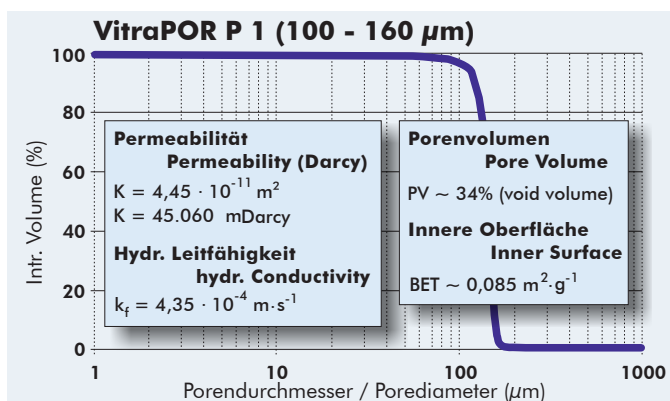

Poreneigenschaften

Pore Properties

Die Graphen und Daten sind nur annähernd maßgebend!
 Graphs and data are only of approximate value!

ROBU Glasfilter-Geräte GmbH
 Schützenstrasse 13
 D - 57644 Hattert
 Germany