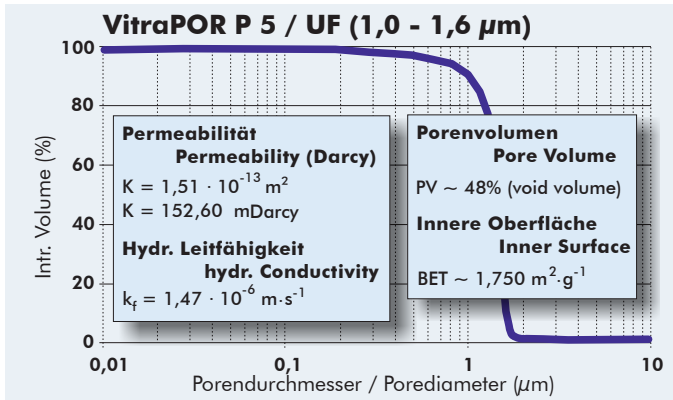

Poreneigenschaften

Pore Properties

Die Graphen und Daten sind nur annähernd maßgebend!
 Graphs and data are only of approximate value!

ROBU Glasfilter-Geräte GmbH
 Schützenstrasse 13
 D - 57644 Hattert
 Germany