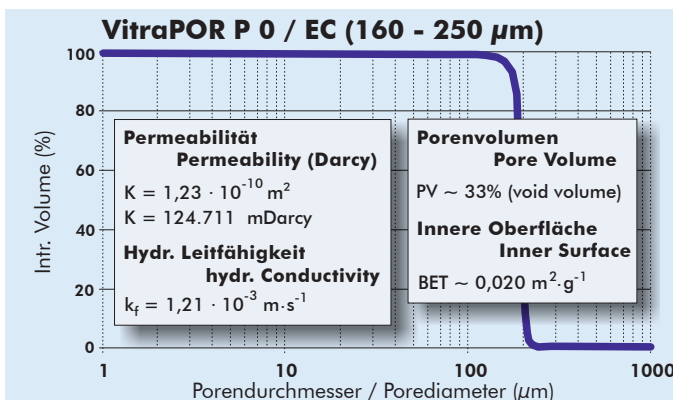

Poreneigenschaften

Pore Properties

Die Graphen und Daten sind nur annähernd maßgebend!
 Graphs and data are only of approximate value!

ROBU Glasfilter-Geräte GmbH
 Schützenstrasse 13
 D - 57644 Hattert
 Germany