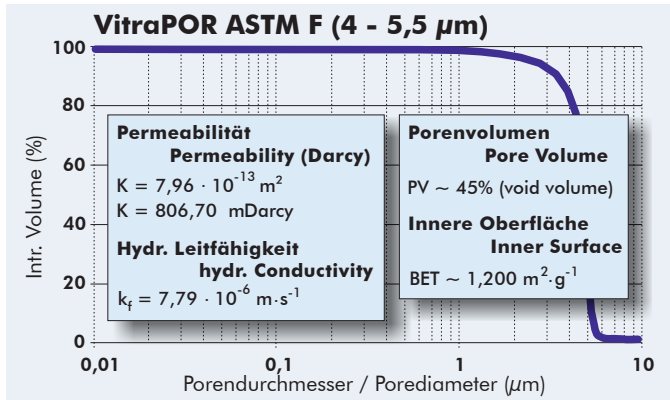

Poreneigenschaften

Pore Properties

Die Graphen und Daten sind nur annähernd maßgebend!
 Graphs and data are only of approximate value!

ROBU Glasfilter-Geräte GmbH
 Schützenstrasse 13
 D - 57644 Hattert
 Germany