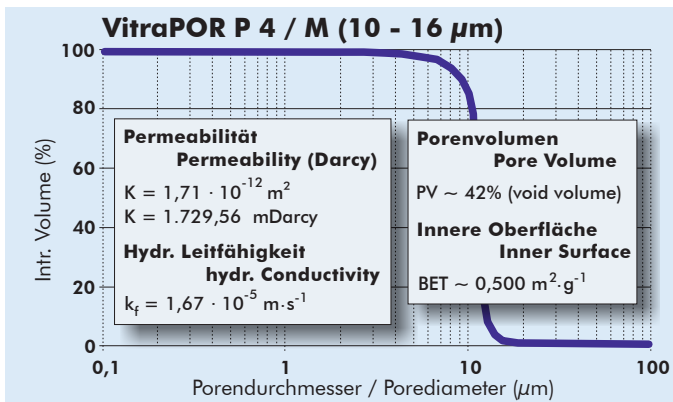

Poreneigenschaften

Pore Properties

Die Graphen und Daten sind nur annähernd maßgebend!
 Graphs and data are only of approximate value!

ROBU Glasfilter-Geräte GmbH
 Schützenstrasse 13
 D - 57644 Hattert
 Germany