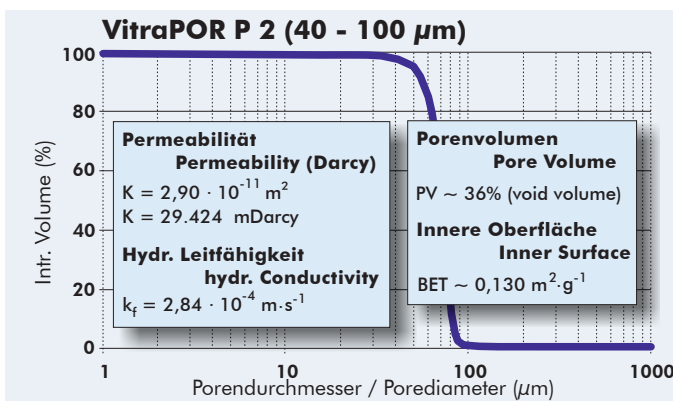

Poreneigenschaften

Pore Properties

Die Graphen und Daten sind nur annähernd maßgebend!
 Graphs and data are only of approximate value!

ROBU Glasfilter-Geräte GmbH
 Schützenstrasse 13
 D - 57644 Hattert
 Germany