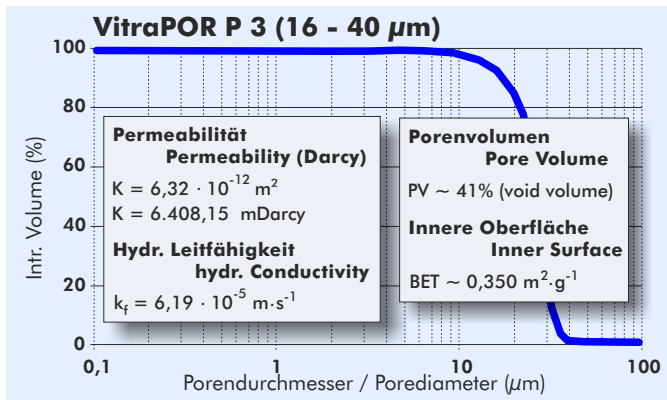

Poreneigenschaften

Pore Properties

Die Graphen und Daten sind nur annähernd maßgebend!
 Graphs and data are only of approximate value!

ROBU Glasfilter-Geräte GmbH
 Schützenstrasse 13
 D - 57644 Hattert
 Germany