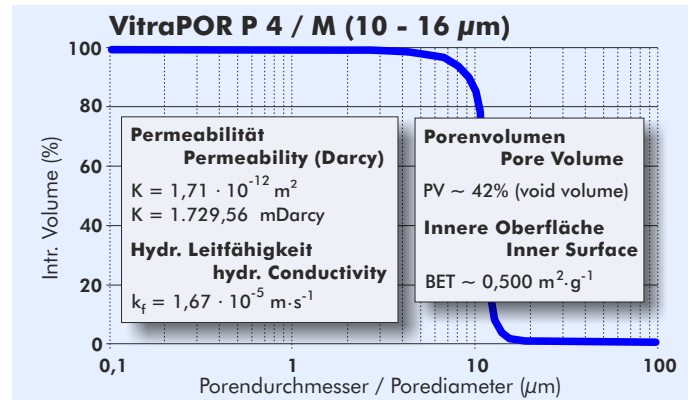

Poreneigenschaften

Pore Properties

Die Graphen und Daten sind nur annähernd maßgebend!
 Graphs and data are only of approximate value!

ROBU Glasfilter-Geräte GmbH
 Schützenstrasse 13
 D - 57644 Hattert
 Germany