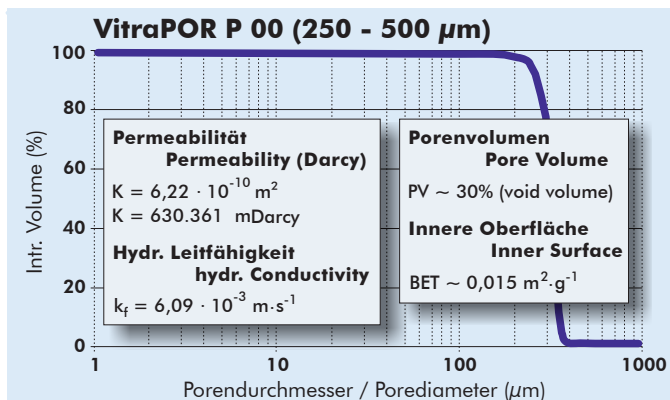

Poreneigenschaften

Pore Properties

Die Graphen und Daten sind nur annähernd maßgebend!
 Graphs and data are only of approximate value!

ROBU Glasfilter-Geräte GmbH
 Schützenstrasse 13
 D - 57644 Hattert
 Germany