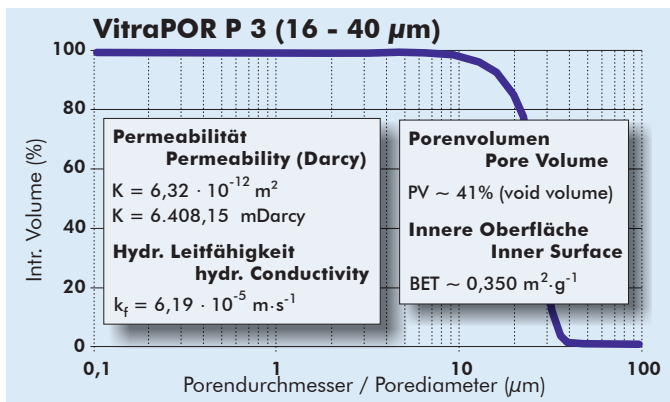

Poreneigenschaften

Pore Properties

Die Graphen und Daten sind nur annähernd maßgebend!
 Graphs and data are only of approximate value!

ROBU Glasfilter-Geräte GmbH
 Schützenstrasse 13
 D - 57644 Hattert
 Germany