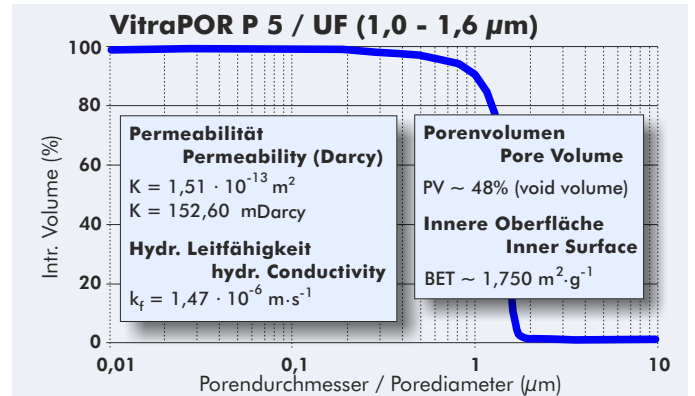

Poreneigenschaften

Pore Properties

Die Graphen und Daten sind nur annähernd maßgebend!
 Graphs and data are only of approximate value!

ROBU Glasfilter-Geräte GmbH
 Schützenstrasse 13
 D - 57644 Hattert
 Germany