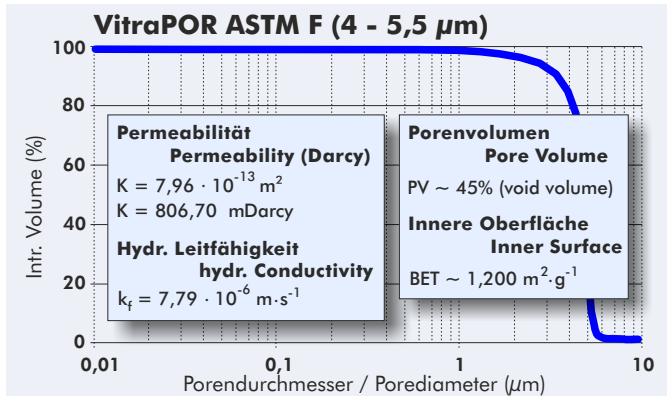

Poreneigenschaften

Pore Properties

Die Graphen und Daten sind nur annähernd maßgebend!
 Graphs and data are only of approximate value!

ROBU Glasfilter-Geräte GmbH
 Schützenstrasse 13
 D - 57644 Hattert
 Germany