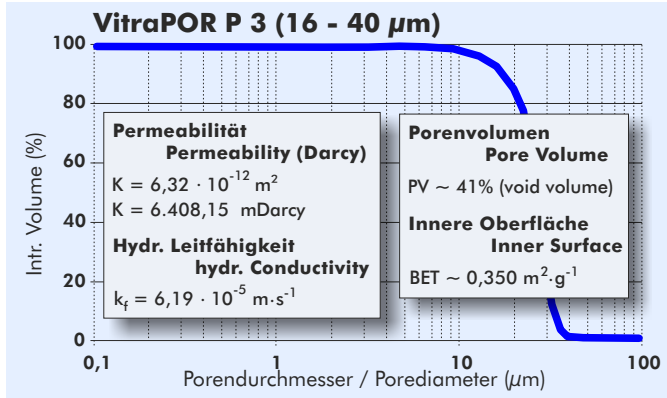

Poreneigenschaften

Pore Properties

Die Graphen und Daten sind nur annähernd maßgebend!
 Graphs and data are only of approximate value!

ROBU Glasfilter-Geräte GmbH
 Schützenstrasse 13
 D - 57644 Hattert
 Germany