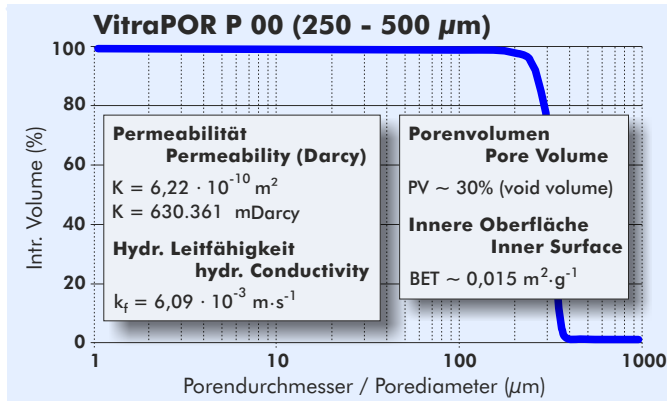

Poreneigenschaften

Pore Properties

Die Graphen und Daten sind nur annähernd maßgebend!
 Graphs and data are only of approximate value!

ROBU Glasfilter-Geräte GmbH
 Schützenstrasse 13
 D - 57644 Hattert
 Germany