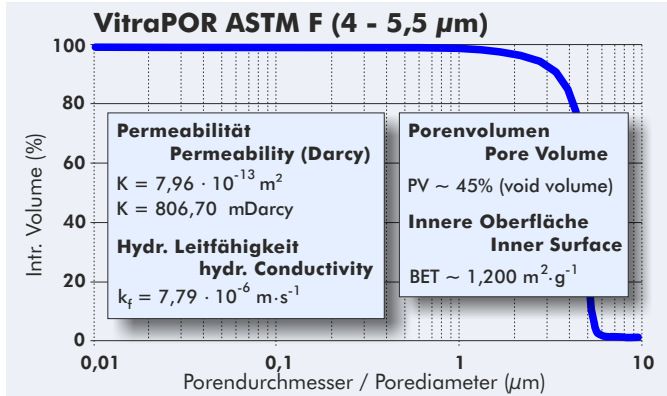

Poreneigenschaften

Pore Properties

Die Graphen und Daten sind nur annähernd maßgebend!
 Graphs and data are only of approximate value!

ROBU Glasfilter-Geräte GmbH
 Schützenstrasse 13
 D - 57644 Hattert
 Germany