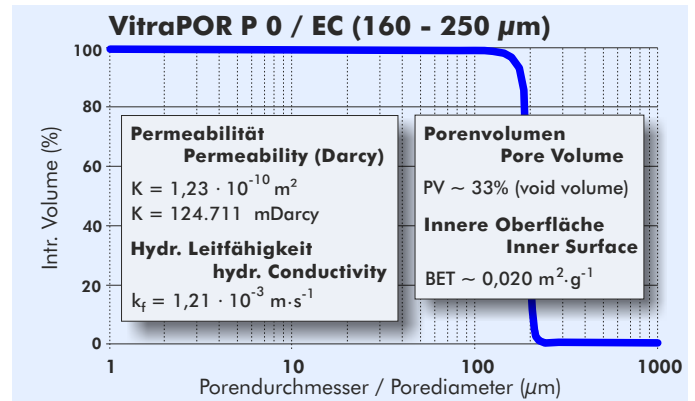

Poreneigenschaften

Pore Properties

Die Graphen und Daten sind nur annähernd maßgebend!
 Graphs and data are only of approximate value!

ROBU Glasfilter-Geräte GmbH
 Schützenstrasse 13
 D - 57644 Hattert
 Germany