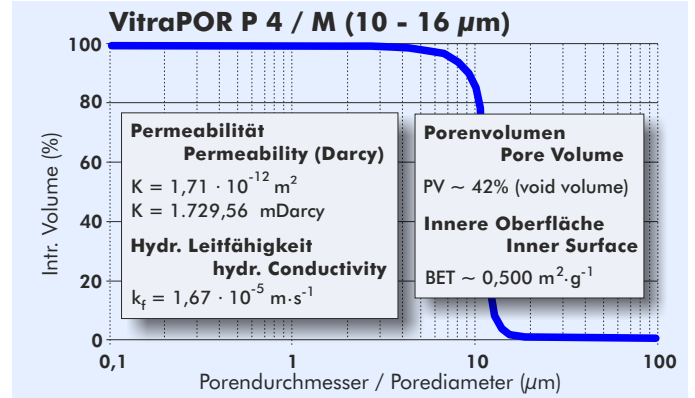

Poreneigenschaften

Pore Properties

Die Graphen und Daten sind nur annähernd maßgebend!
 Graphs and data are only of approximate value!

ROBU Glasfilter-Geräte GmbH
 Schützenstrasse 13
 D - 57644 Hattert
 Germany