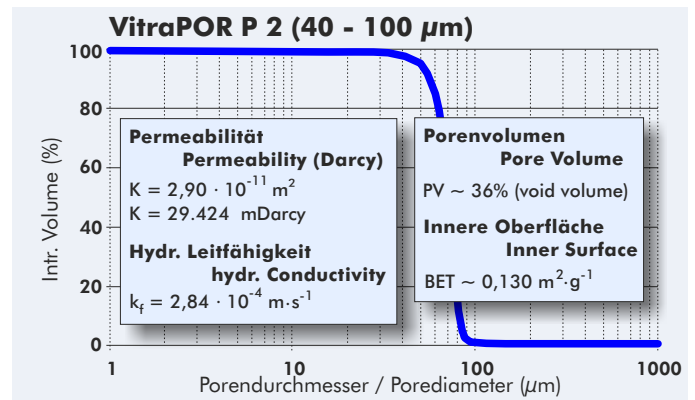

Poreneigenschaften

Pore Properties

Die Graphen und Daten sind nur annähernd maßgebend!
 Graphs and data are only of approximate value!

ROBU Glasfilter-Geräte GmbH
 Schützenstrasse 13
 D - 57644 Hattert
 Germany