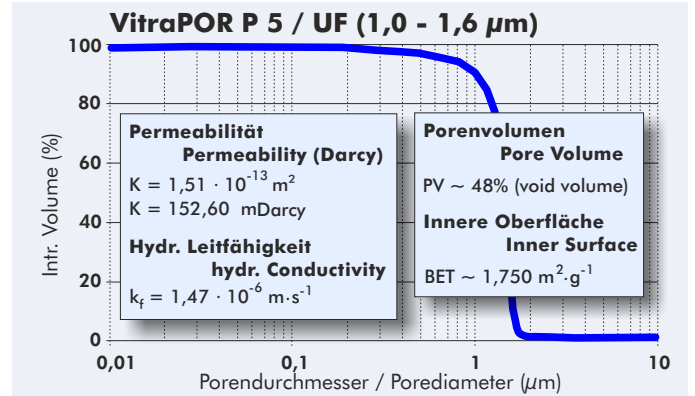

Poreneigenschaften

Pore Properties

Die Graphen und Daten sind nur annähernd maßgebend!
 Graphs and data are only of approximate value!

ROBU Glasfilter-Geräte GmbH
 Schützenstrasse 13
 D - 57644 Hattert
 Germany