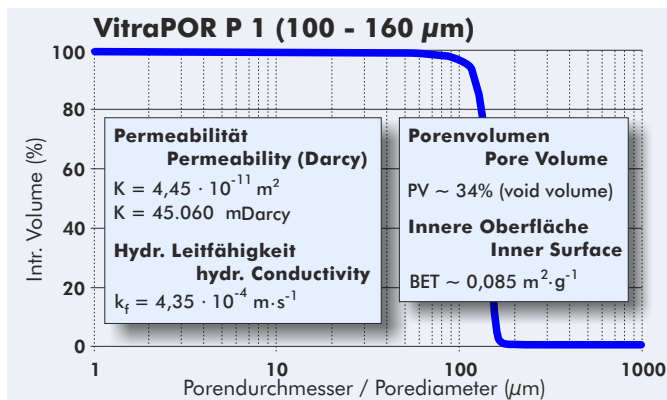

Poreneigenschaften

Pore Properties

Die Graphen und Daten sind nur annähernd maßgebend!
 Graphs and data are only of approximate value!

ROBU Glasfilter-Geräte GmbH
 Schützenstrasse 13
 D - 57644 Hattert
 Germany